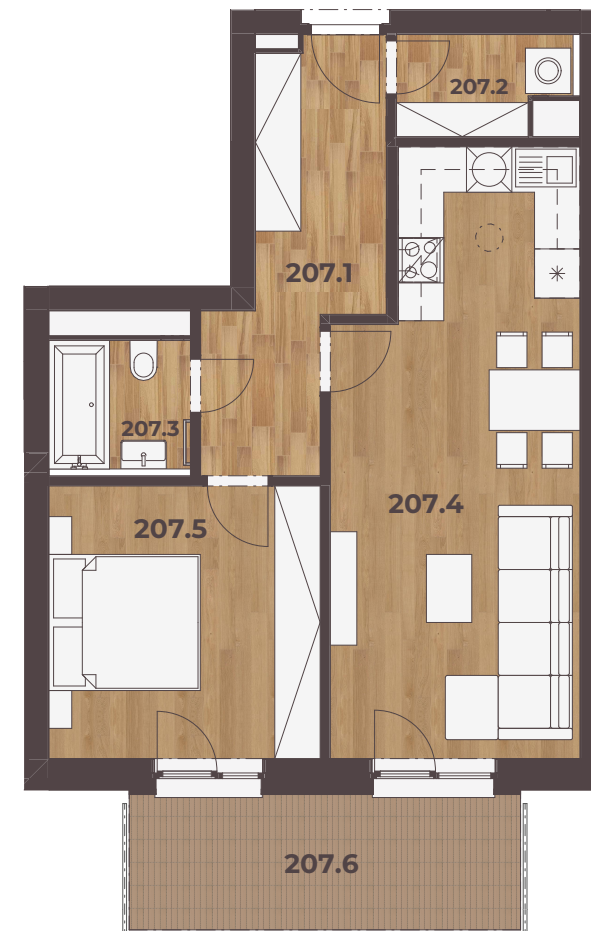

## Byt C 207 / 2+kk

### 2. NP

207.1	chodba	9,65 m <sup>2</sup>
207.2	komora	2,83 m <sup>2</sup>
207.3	koupelna	3,18 m <sup>2</sup>
207.4	obývací pokoj + kk	24,58 m <sup>2</sup>
207.5	ložnice	12,92 m <sup>2</sup>

**Celková podlahová plocha: 53,17 m<sup>2</sup>**

Podlahová plocha bytu:  
dle nařízení vlády č. 366/2013 Sb. 57,24 m<sup>2</sup>

207.6	balkon	9,26 m <sup>2</sup>
-------	--------	---------------------

Kuchyňská linka a zařízení nábytkem nejsou součástí dodávky bytu.  
Zobrazení rozmístění nábytku je pouze orientační.

M 1:100

0 1 2 3 4 5 m