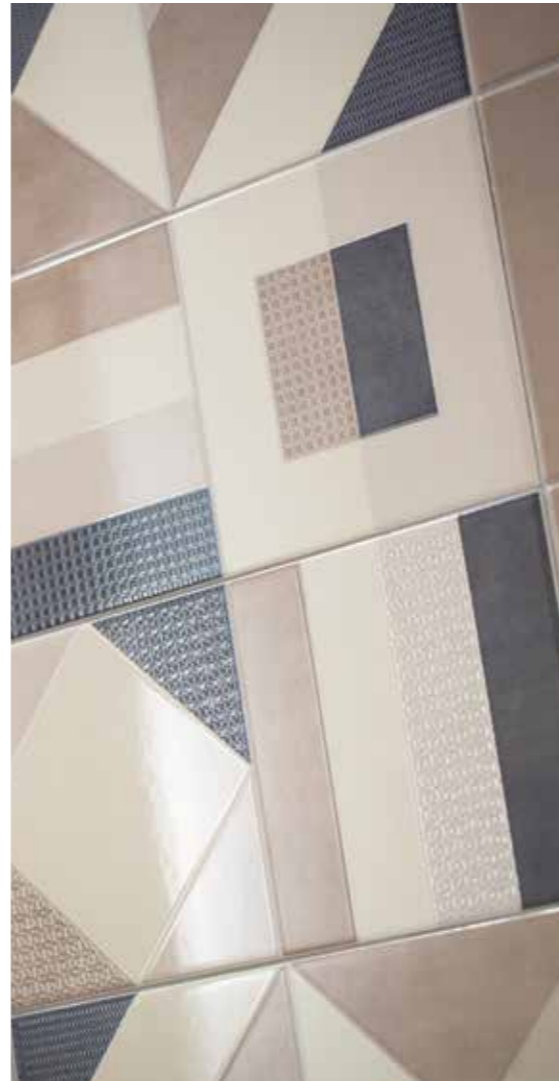

výrobek | product

	mm	mm	EN	ks/m²	m²	m²	kg	kg/m²	brutto kg		
obkládačka | wall tile	20x40	198x398x7	EN 14411:2016, annex L BIII GL	20	12,5	1,60	48	76,80	20,6	12,9	1 016
inzerito | insert (WITMB...)	20x40	198x398x7	EN 14411:2016, annex L BIII GL	8	12,5	0,64	-	-	8,3	12,9	-
listela | listel	40x4,5	398x45x7	EN 14411:2016, annex L BIII GL	10	55,6	0,18	-	-	2,3	12,9	-
reliéfní listela | relief listel	40x2	398x20	STO č. 030 - 054498	12	125	0,10	-	-	1,8	18,8	-
mozaika set 30x30 cm | mosaic sheet 30x30 cm	5x5	48x48x7	STO č. 030 - 049913	3	11	0,27	-	-	3,5	12,9	-

*Balení výrobku obsahuje nahodilý mix zobrazených designů. | The products are deliberately mixed in packing to include a random selection of designs. | Упаковка включает в себя случайное сочетание представленных дизайнов.

Doporučujeme kombinovat s dlaždicemi série Extra, Faro a Trend. | We recommend to combine it with Extra, Faro and Trend series tiles. | Рекомендуем комбинировать с напольной плиткой серий Extra, Faro и Trend.